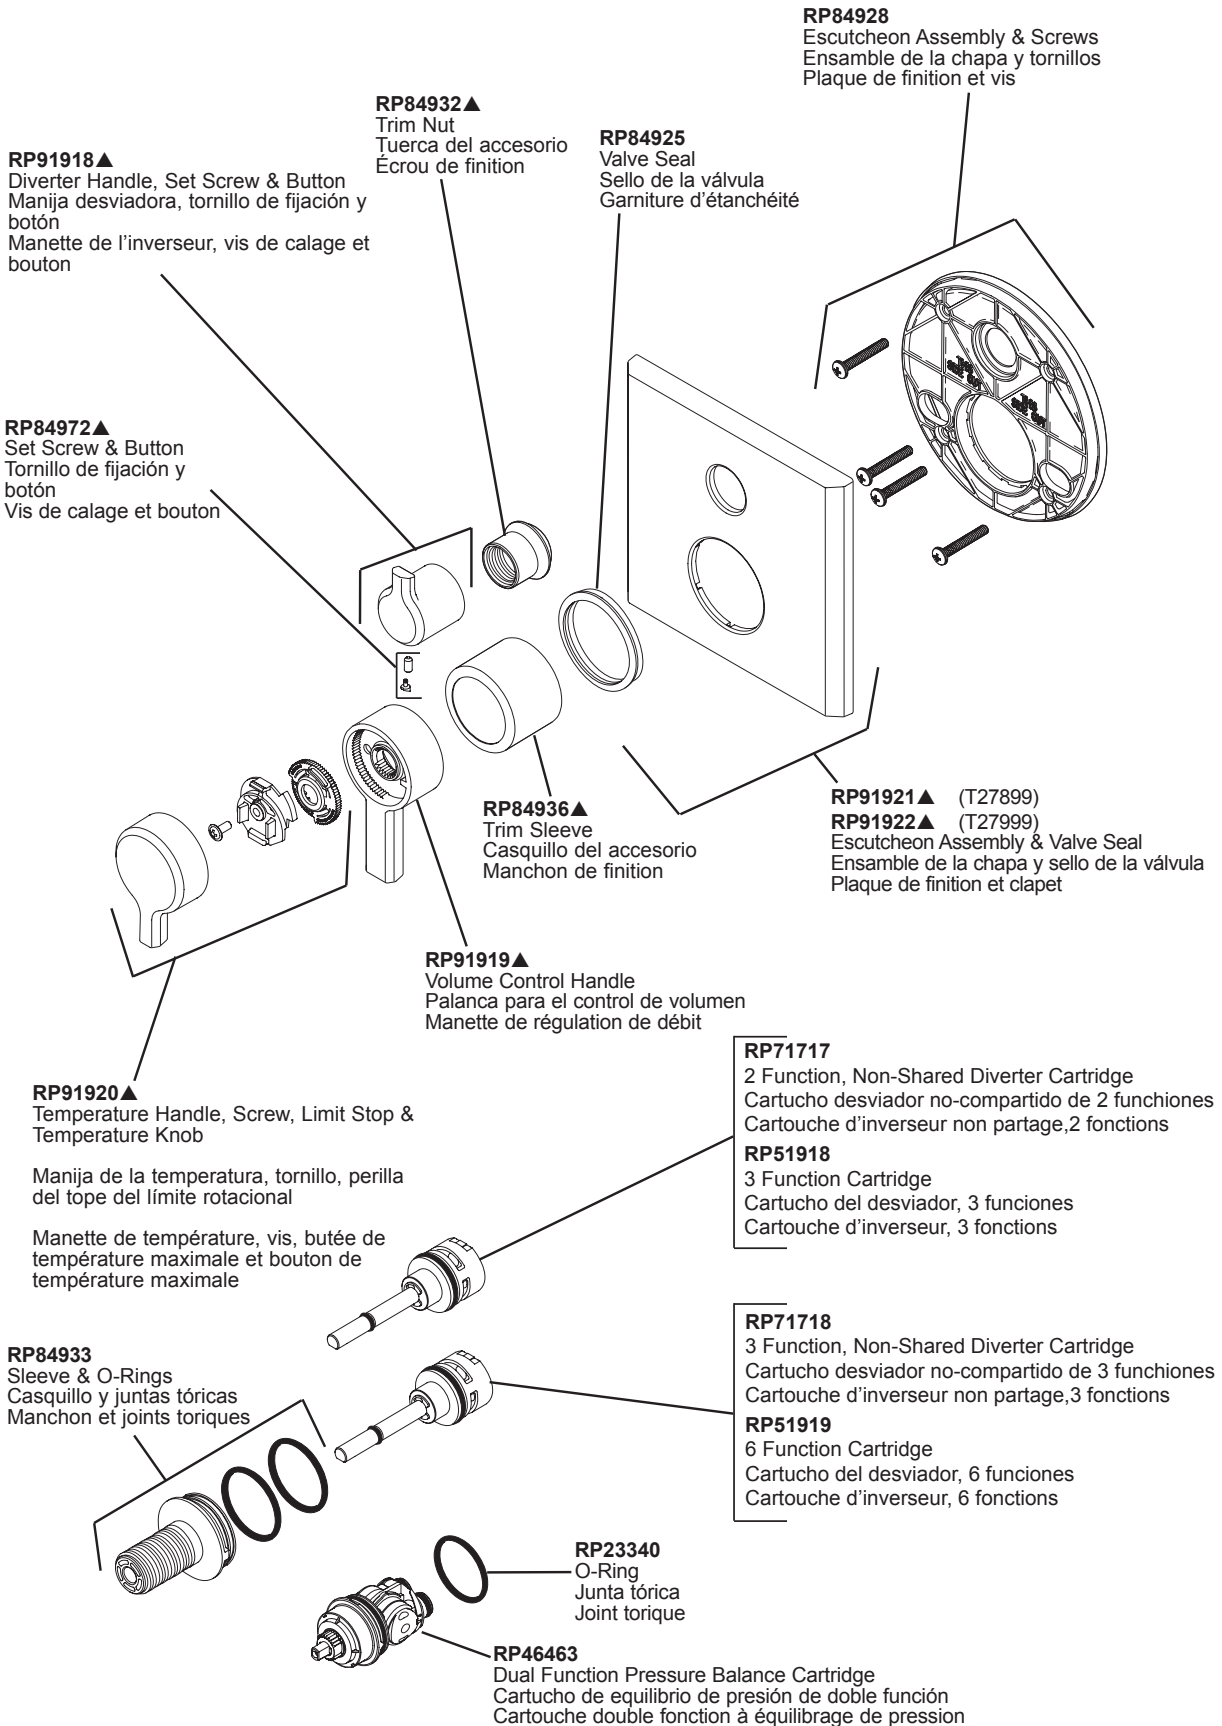

Models / Modelos / Modèles T27899 & T27999

▲Specify Finish/Especifique el Acabado/ Précisez le fini

RP90543

Thick Wall Installation Kit

Juego de piezas para la instalación en paredes gruesas

Trousse d'installation pour mur épais

For finished wall thickness over 1 1/8" up to 2 1/8"

(Order Separately)

Para paredes acabadas de un grosor mayor de 1 1/8"

hasta 2 1/8" (ordene por separado)

Installation dans un mur fini d'une épaisseur de 1 1/8

po à 2 1/8 po (commandez séparément)